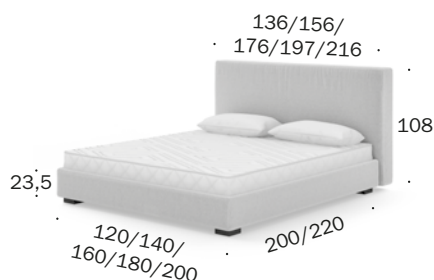

bodenfrei/clear to floor

Tiefe Kopfteil/Depth headboard 20 cm  
Überstand Kopfteil je Seite/  
Headboard overhang per side 8,5 cm  
Tiefe Bettrahmen/Depth bed frames 2,5 cm  
Bodenfreiheit/Ground clearance 15 cm

### Polsterbetten / Upholstered beds

Inspiration  
**BW-B-122-2101**  
120 x 200

Inspiration  
**BW-B-122-2102**  
140 x 200

Inspiration  
**BW-B-122-2103**  
160 x 200

Inspiration  
**BW-B-122-2104**  
180 x 200

Inspiration  
**BW-B-122-2105**  
200 x 200

Inspiration  
**BW-B-122-2201**  
120 x 220

Inspiration  
**BW-B-122-2202**  
140 x 220

Inspiration  
**BW-B-122-2203**  
160 x 220

Inspiration  
**BW-B-122-2204**  
180 x 220

Inspiration  
**BW-B-122-2205**  
200 x 220

bodennah/close to floor

Tiefe Kopfteil/Depth headboard 20 cm  
Überstand Kopfteil je Seite/  
Headboard overhang per side 4 cm  
Tiefe Bettrahmen/Depth bed frames 2,5 cm  
Bodenfreiheit/Ground clearance 5 cm