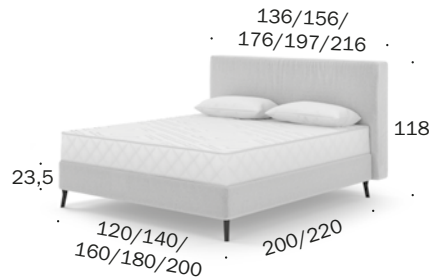

### Boxspringbetten / Box spring beds

Inspiration  
**BW-B-122-1101**  
120 x 200

Inspiration  
**BW-B-122-1102**  
140 x 200

Inspiration  
**BW-B-122-1103**  
160 x 200

Inspiration  
**BW-B-122-1104**  
180 x 200

Inspiration  
**BW-B-122-1105**  
200 x 200

Inspiration  
**BW-B-122-1201**  
120 x 220

Inspiration  
**BW-B-122-1202**  
140 x 220

Inspiration  
**BW-B-122-1203**  
160 x 220

Inspiration  
**BW-B-122-1204**  
180 x 220

Inspiration  
**BW-B-122-1205**  
200 x 220

bodennah/close to floor

Tiefe Kopfteil/Depth headboard 20 cm  
Überstand Kopfteil je Seite/  
Headboard overhang per side 8,5 cm  
Tiefe Bettrahmen/Depth bed frames 2,5 cm  
Bodenfreiheit/Ground clearance 5 cm

bodenfrei/clear to floor

Tiefe Kopfteil/Depth headboard 20 cm  
Überstand Kopfteil je Seite/  
Headboard overhang per side 8,5 cm  
Tiefe Bettrahmen/Depth bed frames 2,5 cm  
Bodenfreiheit/Ground clearance 15 cm