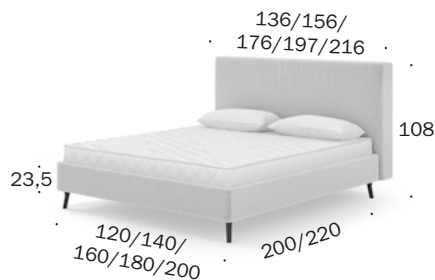

Tiefe Kopfteil/Depth headboard 20 cm
Überstand Kopfteil je Seite/
Headboard overhang per side 4 cm
Tiefe Bettrahmen/Depth bed frames 2,5 cm
Bodenfreiheit/Ground clearance 15 cm

Bei allen Ausführungen/Concerning all versions

Stoffmehrverbrauch Liegefläche 220 cm: + 20 cm/Additional fabric consumption for lying surface 220 cm: + 20 cm.

Aufpreise/Surcharges: Rapportaufschlag/Raport surcharge | Kopfteilkürzung/Headboard shortening | LED-Unterbettbeleuchtung 2er-Set, inkl. Bewegungsmelder 0,9 Watt/ LED underbed lighting set of 2, incl. motion detector 0.9 watt

Weitere Sonderanfertigungen auf Anfrage./Further special designs on request.

handmade
with passion