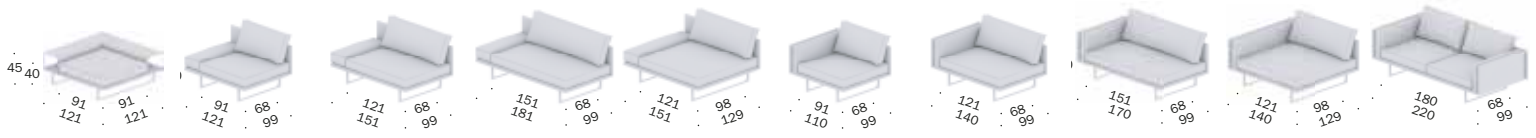

<b>IP-137-3000</b> Anbauelement 90/90	<b>IP-137-3001</b> Anbauelement 120/90	<b>IP-137-3002</b> Anbauelement 150/90	<b>IP-137-3003</b> Anbauelement 180/90*	<b>IP-137-3004</b> Anbauelement 120/120	<b>IP-137-3005</b> Anbauelement 150/150	<b>IP-137-3006</b> Anbauelement + Tisch 90/90 li/re	<b>IP-137-3007</b> Anbauelement + Tisch 120/90 li/re	<b>IP-137-3008</b> Anbauelement + Tisch 150/90 li/re	<b>IP-137-3009</b> Anbauelement + Tisch 120/120 li/re
Extendable element 90/90	Extendable element 120/90	Extendable element 150/90	Extendable element 180/90*	Extendable element 120/120	Extendable element 150/120	Extendable element + table 90/90 le/ri	Extendable element + table 120/90 le/ri	Extendable element + table 150/90 le/ri	Extendable element + table 120/120 le/ri

Maße cm/Dimensions cm

Typen mit Lehnen haben immer das passende Rückenkissen inklusive. Zu der 180er Lehne werden zwei 90er Rückenkissen geliefert.

Bei der Bestellung von Einzel-Lehnen werden keine Kissen mitgeliefert. Bitte gesondert bestellen.

Bei Anbauelementen mit Tisch ist die Lehne so breit, wie das Sitzelement. Andere Breiten sind wählbar, dies entspricht einer Sonderanfertigung.

\* wahlweise ohne Aufpreis mit 180er Sitzkissen (Standard 2 x 90er Rücken bleibt)

For extendable elements with table, the backrest is as wide as the seat element. Other widths are selectable, this is a special request.

\* Optionally without additional charge with 180 seat (standard 2 x 90 back remain)