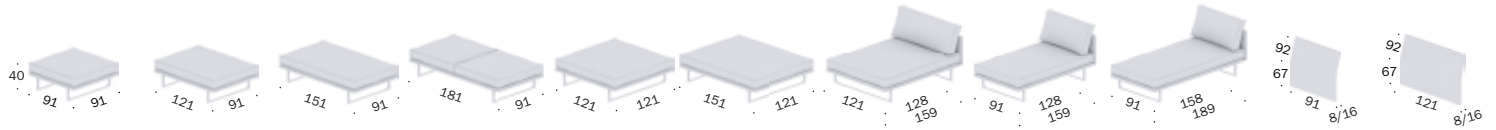

IP-137-2000 Sitz 90/90 Seat 90/90	IP-137-2001 Sitz 120/90 Seat 120/90	IP-137-2002 Sitz 150/90 Seat 150/90	IP-137-2003 Sitz 180/90* Seat 180/90*	IP-137-2004 Sitz 120/120 Seat 120/120	IP-137-2005 Sitz 150/120 Seat 150/120	IP-137-3020 Longchair 120/150	IP-137-3021 Longchair 90/150	IP-137-3022 Longchair 90/180	IP-137-9000 Lehne 90* Backrest 90*	IP-137-9001 Lehne 120* Backrest 120*

* wahlweise ohne Aufpreis mit 180er Sitzkissen
* optionally with 180 seat cushion without additional charge

*Optional: abklappbar (aufpreispflichtig)
Variante A/Variante B
*Optional: adjustable (additional charge)
Variant A/Variant B