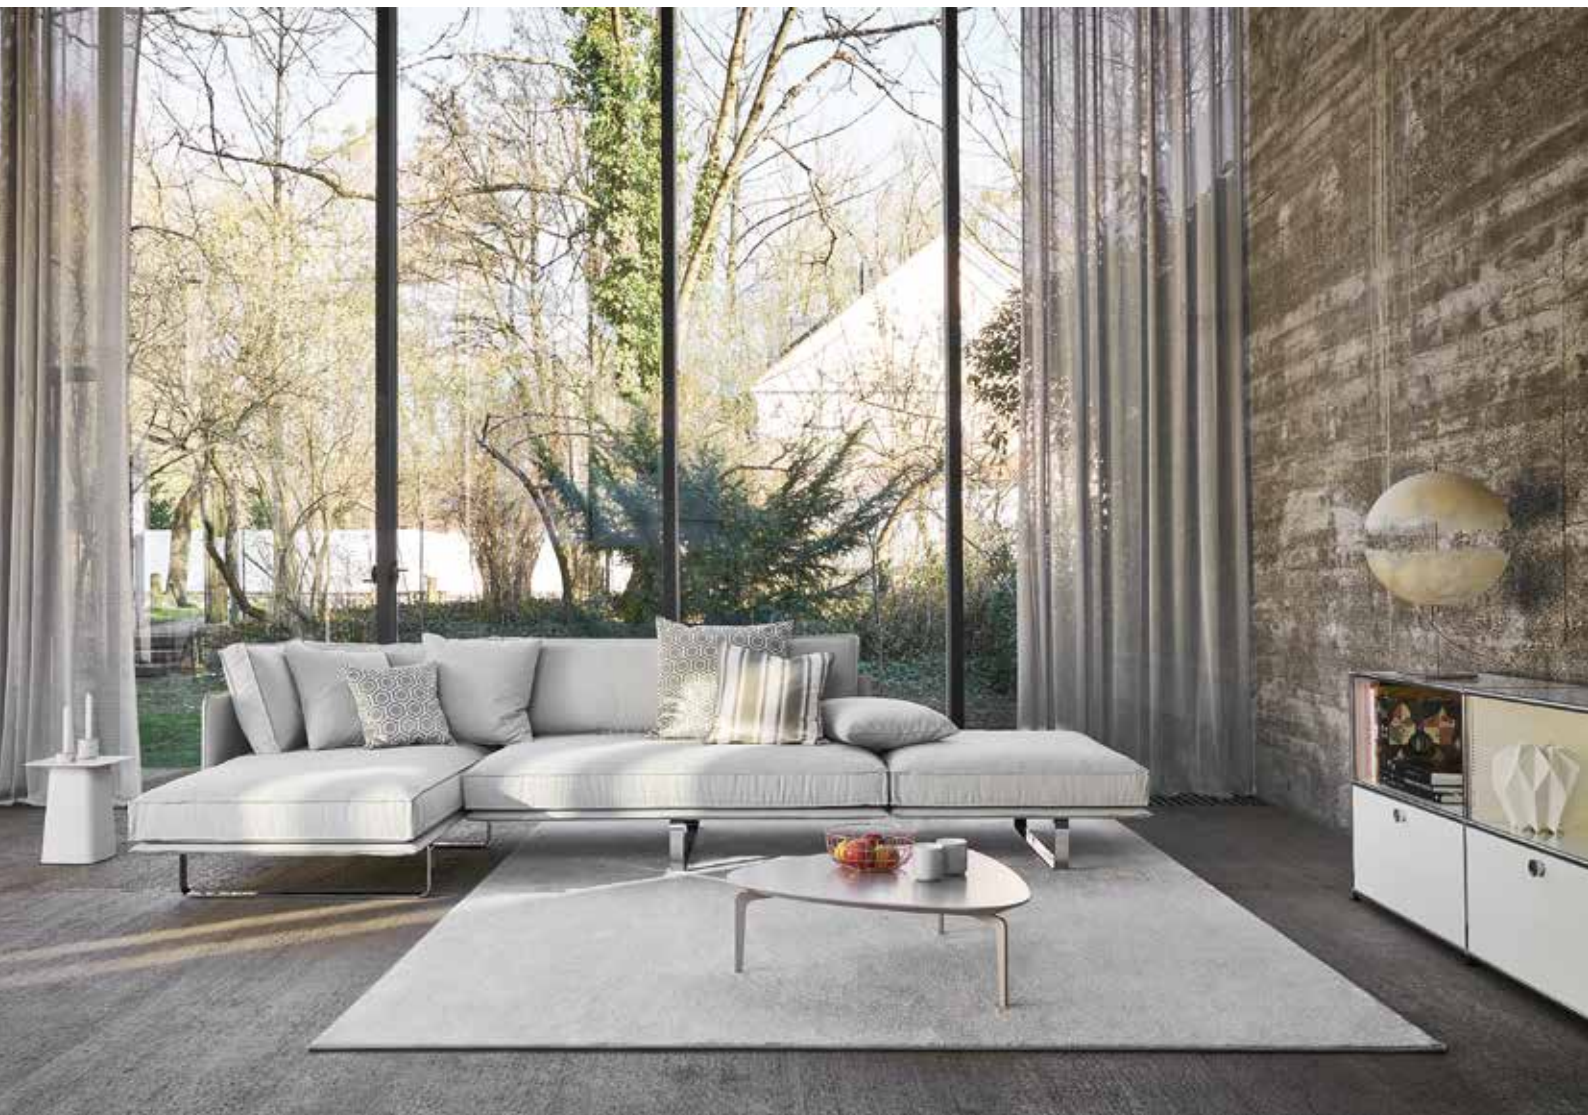

## ZEITGEMÄSSER WOHLFÜHLKOMFORT

CUBE AIR verbindet zwei Eigenschaften, die unterschiedlicher eigentlich nicht sein könnten: luftige Leichtigkeit und üppiges Volumen. Durch den filigranen Unterbau scheinen die dicken Polster, die trotz ihrer Weichheit angenehmen Halt geben, fast zu schweben. Mit dem modernen Planungsprogramm wird das Wohnzimmer zu einer lässigen Lounge-Zone, in es der sich wunderbar entspannen lässt.

## CONTEMPORARY WELL-BEING AND COMFORT

CUBE AIR combines two characteristics that couldn't be more different: airy lightness and luxurious volume. The thick, soft upholstery is nonetheless pleasantly firm and almost seems to hover over the ground thanks to the delicate base. This modern furniture programme transforms the living room into a laid-back lounging zone perfect for relaxing.