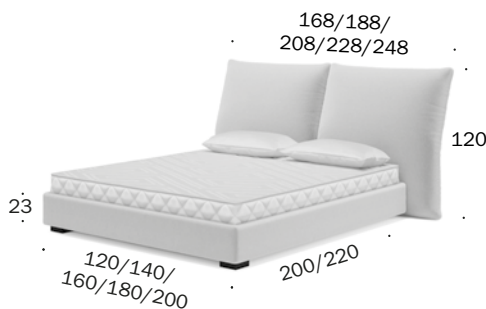

Tiefe Kopfteil/Depth headboard 25 cm
Überstand Kopfteil je Seite/
Headboard overhang per side 24 cm
Tiefe Bettrahmen/Depth bed frames 2,5cm
Bodenfreiheit/Ground clearance 15 cm

Polsterbetten / Upholstered beds

HEAVEN
BW-B-171-2101
120 x 200

HEAVEN
BW-B-171-2102
140 x 200

HEAVEN
BW-B-171-2103
160 x 200

HEAVEN
BW-B-171-2104
180 x 200

HEAVEN
BW-B-171-2105
200 x 200

HEAVEN
BW-B-171-2201
120 x 220

HEAVEN
BW-B-171-2202
140 x 220

HEAVEN
BW-B-171-2203
160 x 220

HEAVEN
BW-B-171-2204
180 x 220

HEAVEN
BW-B-171-2205
200 x 220

bodennah/close to floor

bodenfrei/clear to floor

Tiefe Kopfteil/Depth headboard 25 cm
Überstand Kopfteil je Seite/
Headboard overhang per side 21,5cm
Tiefe Bettrahmen/Depth bed frames 2,5cm
Bodenfreiheit/Ground clearance 5 cm

Tiefe Kopfteil/Depth headboard 25 cm
Überstand Kopfteil je Seite/
Headboard overhang per side 21,5cm
Tiefe Bettrahmen/Depth bed frames 2,5cm
Bodenfreiheit/Ground clearance 15 cm

Bei allen Ausführungen/Concerning all versions