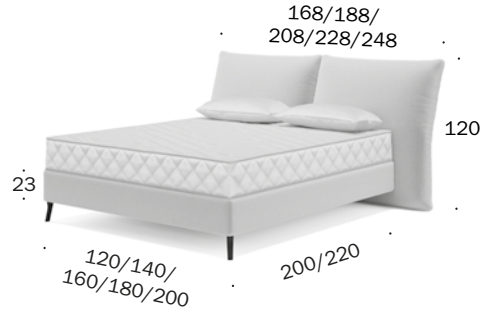

Boxspringbetten + Polsterbetten / Box spring beds + Upholstered beds

Maße in cm/Dimensions in cm

Boxspringbetten / Box spring beds

HEAVEN
BW-B-171-1101
120 x 200

HEAVEN
BW-B-171-1102
140 x 200

HEAVEN
BW-B-171-1103
160 x 200

HEAVEN
BW-B-171-1104
180 x 200

HEAVEN
BW-B-171-1105
200 x 200

HEAVEN
BW-B-171-1201
120 x 220

HEAVEN
BW-B-171-1202
140 x 220

HEAVEN
BW-B-171-1203
160 x 220

HEAVEN
BW-B-171-1204
180 x 220

HEAVEN
BW-B-171-1205
200 x 220

bodennah/close to floor

bodenfrei/clear to floor

Tiefe Kopfteil/Depth headboard 25 cm
Überstand Kopfteil je Seite/
Headboard overhang per side 24 cm
Tiefe Bettrahmen/Depth bed frames 2,5cm
Bodenfreiheit/Ground clearance 5 cm

Tiefe Kopfteil/Depth headboard 25 cm
Überstand Kopfteil je Seite/
Headboard overhang per side 24 cm
Tiefe Bettrahmen/Depth bed frames 2,5cm
Bodenfreiheit/Ground clearance 15 cm

Polsterbetten / Upholstered beds