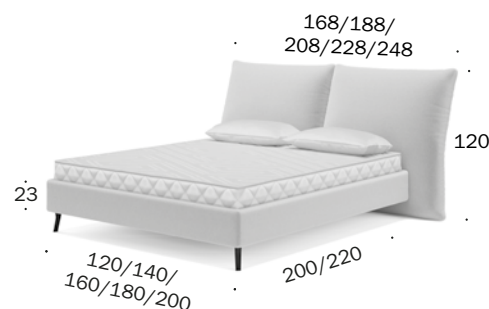

Tiefe Kopfteil/Depth headboard 25 cm
Überstand Kopfteil je Seite/
Headboard overhang per side 24 cm
Tiefe Bettrahmen/Depth bed frames 2,5cm
Bodenfreiheit/Ground clearance 15 cm

Polsterbetten / Upholstered beds

HEAVEN
BW-B-171-2101
120 x 200

HEAVEN
BW-B-171-2102
140 x 200

HEAVEN
BW-B-171-2103
160 x 200

HEAVEN
BW-B-171-2104
180 x 200

HEAVEN
BW-B-171-2105
200 x 200

HEAVEN
BW-B-171-2201
120 x 220

HEAVEN
BW-B-171-2202
140 x 220

HEAVEN
BW-B-171-2203
160 x 220

HEAVEN
BW-B-171-2204
180 x 220

HEAVEN
BW-B-171-2205
200 x 220

bodennah/close to floor

bodenfrei/clear to floor

Tiefe Kopfteil/Depth headboard 25 cm
Überstand Kopfteil je Seite/
Headboard overhang per side 21,5cm
Tiefe Bettrahmen/Depth bed frames 2,5cm
Bodenfreiheit/Ground clearance 5 cm

Tiefe Kopfteil/Depth headboard 25 cm
Überstand Kopfteil je Seite/
Headboard overhang per side 21,5cm
Tiefe Bettrahmen/Depth bed frames 2,5cm
Bodenfreiheit/Ground clearance 15 cm

Bei allen Ausführungen/Concerning all versions