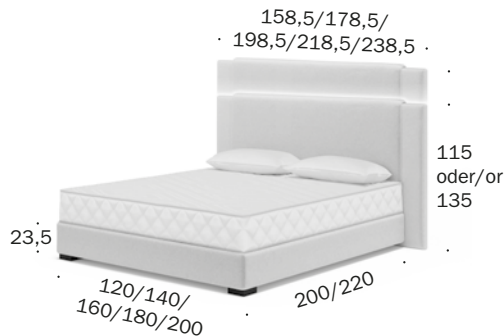

Boxspringbetten + Polsterbetten / Box spring beds + Upholstered beds

Maße in cm/Dimensions in cm

Boxspringbetten / Box spring beds

Cloud
BW-B-181-1101
120 x 200

Cloud
BW-B-181-1102
140 x 200

Cloud
BW-B-181-1103
160 x 200

Cloud
BW-B-181-1104
180 x 200

Cloud
BW-B-181-1105
200 x 200

Cloud
BW-B-181-1201
120 x 220

Cloud
BW-B-181-1202
140 x 220

Cloud
BW-B-181-1203
160 x 220

Cloud
BW-B-181-1204
180 x 220

Cloud
BW-B-181-1205
200 x 220

bodennah/close to floor

Tiefe Kopfteil/Depth headboard 21 cm
Überstand Kopfteil je Seite/
Headboard overhang per side 19 cm
Breite Überschlagnissen/Width headboard cushion
124/144/164/184/204 cm
Tiefe Bettrahmen/Depth bed frames 2,5 cm
Bodenfreiheit/Ground clearance 5 cm

bodenfrei/clear to floor

Tiefe Kopfteil/Depth headboard 21 cm
Überstand Kopfteil je Seite/
Headboard overhang per side 19 cm
Breite Überschlagnissen/Width headboard cushion
124/144/164/184/204 cm
Tiefe Bettrahmen/Depth bed frames 2,5 cm
Bodenfreiheit/Ground clearance 15 cm