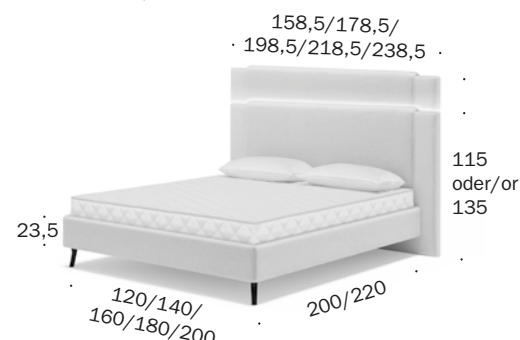

bodenfrei/clear to floor

Tiefe Kopfteil/Depth headboard 21 cm
Überstand Kopfteil je Seite/
Headboard overhang per side 19 cm
Breite Überschlagnissen/Width headboard cushion
124/144/164/184/204 cm
Tiefe Bettrahmen/Depth bed frames 2,5 cm
Bodenfreiheit/Ground clearance 15 cm

Polsterbetten / Upholstered beds

Cloud
BW-B-181-2101
120 x 200

Cloud
BW-B-181-2102
140 x 200

Cloud
BW-B-181-2103
160 x 200

Cloud
BW-B-181-2104
180 x 200

Cloud
BW-B-181-2105
200 x 200

Cloud
BW-B-181-2201
120 x 220

Cloud
BW-B-181-2202
140 x 220

Cloud
BW-B-181-2203
160 x 220

Cloud
BW-B-181-2204
180 x 220

Cloud
BW-B-181-2205
200 x 220

bodennah/close to floor

Tiefe Kopfteil/Depth headboard 21 cm
Überstand Kopfteil je Seite/
Headboard overhang per side 14,5 cm
Breite Überschlagnissen/Width headboard cushion
124/144/164/184/204 cm
Tiefe Bettrahmen/Depth bed frames 2,5 cm
Bodenfreiheit/Ground clearance 5 cm

bodenfrei/clear to floor

Tiefe Kopfteil/Depth headboard 21 cm
Überstand Kopfteil je Seite/
Headboard overhang per side 14,5 cm
Breite Überschlagnissen/Width headboard cushion
124/144/164/184/204 cm
Tiefe Bettrahmen/Depth bed frames 2,5 cm
Bodenfreiheit/Ground clearance 15 cm