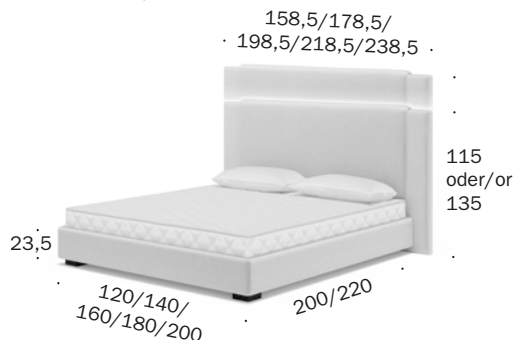

bodenfrei/clear to floor

Tiefe Kopfteil/Depth headboard 21 cm
Überstand Kopfteil je Seite/
Headboard overhang per side 19 cm
Breite Überschlagnissen/Width headboard cushion
124/144/164/184/204 cm
Tiefe Bettrahmen/Depth bed frames 2,5 cm
Bodenfreiheit/Ground clearance 15 cm

Polsterbetten / Upholstered beds

Cloud
BW-B-181-2101
120 x 200

Cloud
BW-B-181-2102
140 x 200

Cloud
BW-B-181-2103
160 x 200

Cloud
BW-B-181-2104
180 x 200

Cloud
BW-B-181-2105
200 x 200

Cloud
BW-B-181-2201
120 x 220

Cloud
BW-B-181-2202
140 x 220

Cloud
BW-B-181-2203
160 x 220

Cloud
BW-B-181-2204
180 x 220

Cloud
BW-B-181-2205
200 x 220

bodennah/close to floor

Tiefe Kopfteil/Depth headboard 21 cm
Überstand Kopfteil je Seite/
Headboard overhang per side 14,5 cm
Breite Überschlagnissen/Width headboard cushion
124/144/164/184/204 cm
Tiefe Bettrahmen/Depth bed frames 2,5 cm
Bodenfreiheit/Ground clearance 5 cm

bodenfrei/clear to floor

Tiefe Kopfteil/Depth headboard 21 cm
Überstand Kopfteil je Seite/
Headboard overhang per side 14,5 cm
Breite Überschlagnissen/Width headboard cushion
124/144/164/184/204 cm
Tiefe Bettrahmen/Depth bed frames 2,5 cm
Bodenfreiheit/Ground clearance 15 cm