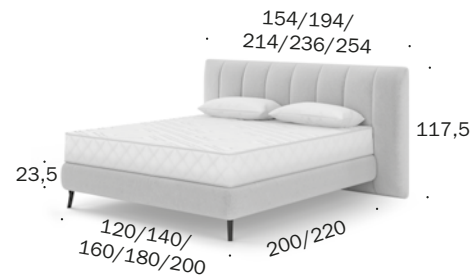

Boxspringbetten + Polsterbetten / Box spring beds + Upholstered beds

Maße in cm/Dimensions in cm

Boxspringbetten / Box spring beds

Nightfall
BW-B-178-1101
120 x 200

Nightfall
BW-B-178-1102
140 x 200

Nightfall
BW-B-178-1103
160 x 200

Nightfall
BW-B-178-1104
180 x 200

Nightfall
BW-B-178-1105
200 x 200

Nightfall
BW-B-178-1201
120 x 220

Nightfall
BW-B-178-1202
140 x 220

Nightfall
BW-B-178-1203
160 x 220

Nightfall
BW-B-178-1204
180 x 220

Nightfall
BW-B-178-1205
200 x 220

bodennah/close to floor

Tiefe Kopfteil/Depth headboard 17cm
Überstand Kopfteil je Seite/
Headboard overhang per side 23,5cm
Bombierung/Crowning 4,5cm
Bodenfreiheit/Ground clearance 5cm

bodenfrei/clear to floor

Tiefe Kopfteil/Depth headboard 17cm
Überstand Kopfteil je Seite/
Headboard overhang per side 23,5cm
Bombierung/Crowning 4,5cm
Bodenfreiheit/Ground clearance 15cm

Polsterbetten / Upholstered beds

Nightfall
BW-B-178-2101
120 x 200