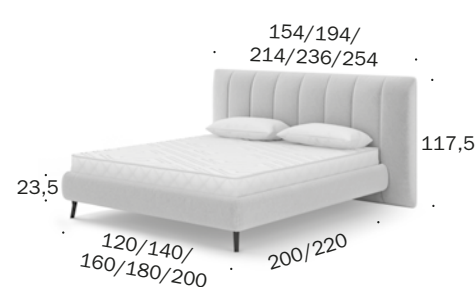

Tiefe Kopfteil/Depth headboard 17cm
Überstand Kopfteil je Seite/
Headboard overhang per side 23,5cm
Bombierung/Crowning 4,5cm
Bodenfreiheit/Ground clearance 15cm

Polsterbetten / Upholstered beds

Nightfall
BW-B-178-2101
120 x 200

Nightfall
BW-B-178-2102
140 x 200

Nightfall
BW-B-178-2103
160 x 200

Nightfall
BW-B-178-2104
180 x 200

Nightfall
BW-B-178-2105
200 x 200

Nightfall
BW-B-178-2201
120 x 220

Nightfall
BW-B-178-2202
140 x 220

Nightfall
BW-B-178-2203
160 x 220

Nightfall
BW-B-178-2204
180 x 220

Nightfall
BW-B-178-2205
200 x 220

bodennah/close to floor

Tiefe Kopfteil/Depth headboard 17cm
Überstand Kopfteil je Seite/
Headboard overhang per side 23,5cm
Bombierung/Crowning 4,5cm
Bodenfreiheit/Ground clearance 5cm

bodenfrei/clear to floor

Tiefe Kopfteil/Depth headboard 17cm
Überstand Kopfteil je Seite/
Headboard overhang per side 23,5cm
Bombierung/Crowning 4,5cm
Bodenfreiheit/Ground clearance 15cm

Bei allen Ausführungen/Concerning all versions