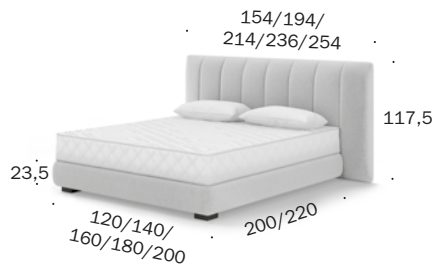

Boxspringbetten + Polsterbetten / Box spring beds + Upholstered beds

Maße in cm/Dimensions in cm

Boxspringbetten / Box spring beds

Nightfall
BW-B-178-1101
120 x 200

Nightfall
BW-B-178-1102
140 x 200

Nightfall
BW-B-178-1103
160 x 200

Nightfall
BW-B-178-1104
180 x 200

Nightfall
BW-B-178-1105
200 x 200

Nightfall
BW-B-178-1201
120 x 220

Nightfall
BW-B-178-1202
140 x 220

Nightfall
BW-B-178-1203
160 x 220

Nightfall
BW-B-178-1204
180 x 220

Nightfall
BW-B-178-1205
200 x 220

bodennah/close to floor

Tiefe Kopfteil/Depth headboard 17cm
Überstand Kopfteil je Seite/
Headboard overhang per side 23,5cm
Bombierung/Crowning 4,5cm
Bodenfreiheit/Ground clearance 5cm

bodenfrei/clear to floor

Tiefe Kopfteil/Depth headboard 17cm
Überstand Kopfteil je Seite/
Headboard overhang per side 23,5cm
Bombierung/Crowning 4,5cm
Bodenfreiheit/Ground clearance 15cm

Polsterbetten / Upholstered beds

Nightfall
BW-B-178-2101
120 x 200