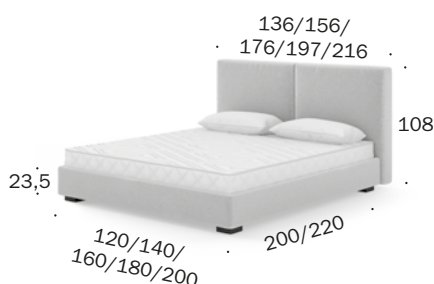

Tiefe Kopfteil/Depth headboard 20 cm  
Überstand Kopfteil je Seite/  
Headboard overhang per side 8,5 cm  
Tiefe Bettrahmen/Depth bed frames 2,5 cm  
Bodenfreiheit/Ground clearance 15 cm

### Polsterbetten / Upholstered beds

Spirit  
**BW-B-155-2101**  
120 x 200

Spirit  
**BW-B-155-2102**  
140 x 200

Spirit  
**BW-B-155-2103**  
160 x 200

Spirit  
**BW-B-155-2104**  
180 x 200

Spirit  
**BW-B-155-2105**  
200 x 200

Spirit  
**BW-B-155-2201**  
120 x 220

Spirit  
**BW-B-155-2202**  
140 x 220

Spirit  
**BW-B-155-2203**  
160 x 220

Spirit  
**BW-B-155-2204**  
180 x 220

Spirit  
**BW-B-155-2205**  
200 x 220

bodennah/close to floor

Tiefe Kopfteil/Depth headboard 20 cm  
Überstand Kopfteil je Seite/  
Headboard overhang per side 4 cm  
Tiefe Bettrahmen/Depth bed frames 2,5 cm  
Bodenfreiheit/Ground clearance 5 cm

bodenfrei/clear to floor