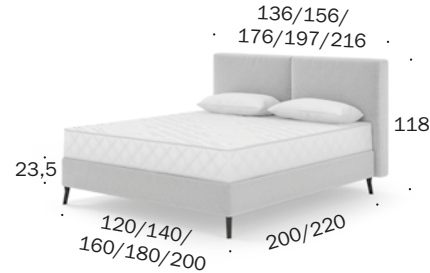

### Boxspringbetten / Box spring beds

Spirit  
**BW-B-155-1101**  
120 x 200

Spirit  
**BW-B-155-1102**  
140 x 200

Spirit  
**BW-B-155-1103**  
160 x 200

Spirit  
**BW-B-155-1104**  
180 x 200

Spirit  
**BW-B-155-1105**  
200 x 200

Spirit  
**BW-B-155-1201**  
120 x 220

Spirit  
**BW-B-155-1202**  
140 x 220

Spirit  
**BW-B-155-1203**  
160 x 220

Spirit  
**BW-B-155-1204**  
180 x 220

Spirit  
**BW-B-155-1205**  
200 x 220

bodennah/close to floor

Tiefe Kopfteil/Depth headboard 20 cm  
Überstand Kopfteil je Seite/  
Headboard overhang per side 8,5 cm  
Tiefe Bettrahmen/Depth bed frames 2,5 cm  
Bodenfreiheit/Ground clearance 5 cm

bodenfrei/clear to floor

Tiefe Kopfteil/Depth headboard 20 cm  
Überstand Kopfteil je Seite/  
Headboard overhang per side 8,5 cm  
Tiefe Bettrahmen/Depth bed frames 2,5 cm  
Bodenfreiheit/Ground clearance 15 cm