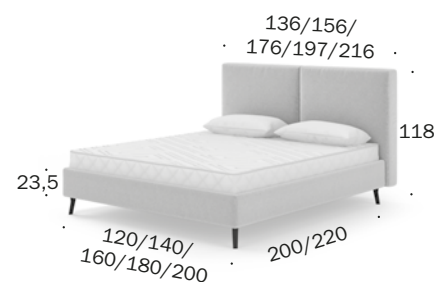

Tiefe Kopfteil/Depth headboard 20 cm  
Überstand Kopfteil je Seite/  
Headboard overhang per side 8,5 cm  
Tiefe Bettrahmen/Depth bed frames 2,5 cm  
Bodenfreiheit/Ground clearance 15 cm

### Polsterbetten / Upholstered beds

Spirit  
**BW-B-155-2101**  
120 x 200

Spirit  
**BW-B-155-2102**  
140 x 200

Spirit  
**BW-B-155-2103**  
160 x 200

Spirit  
**BW-B-155-2104**  
180 x 200

Spirit  
**BW-B-155-2105**  
200 x 200

Spirit  
**BW-B-155-2201**  
120 x 220

Spirit  
**BW-B-155-2202**  
140 x 220

Spirit  
**BW-B-155-2203**  
160 x 220

Spirit  
**BW-B-155-2204**  
180 x 220

Spirit  
**BW-B-155-2205**  
200 x 220

bodennah/close to floor

Tiefe Kopfteil/Depth headboard 20 cm  
Überstand Kopfteil je Seite/  
Headboard overhang per side 4 cm  
Tiefe Bettrahmen/Depth bed frames 2,5 cm  
Bodenfreiheit/Ground clearance 5 cm

bodenfrei/clear to floor