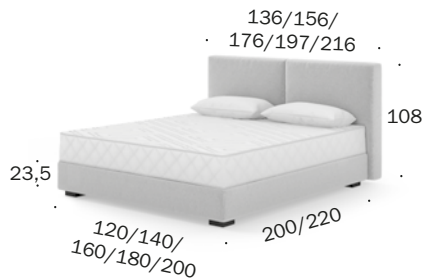

### Boxspringbetten / Box spring beds

Spirit  
**BW-B-155-1101**  
120 x 200

Spirit  
**BW-B-155-1102**  
140 x 200

Spirit  
**BW-B-155-1103**  
160 x 200

Spirit  
**BW-B-155-1104**  
180 x 200

Spirit  
**BW-B-155-1105**  
200 x 200

Spirit  
**BW-B-155-1201**  
120 x 220

Spirit  
**BW-B-155-1202**  
140 x 220

Spirit  
**BW-B-155-1203**  
160 x 220

Spirit  
**BW-B-155-1204**  
180 x 220

Spirit  
**BW-B-155-1205**  
200 x 220

bodennah/close to floor

Tiefe Kopfteil/Depth headboard 20 cm  
Überstand Kopfteil je Seite/  
Headboard overhang per side 8,5 cm  
Tiefe Bettrahmen/Depth bed frames 2,5 cm  
Bodenfreiheit/Ground clearance 5 cm

bodenfrei/clear to floor

Tiefe Kopfteil/Depth headboard 20 cm  
Überstand Kopfteil je Seite/  
Headboard overhang per side 8,5 cm  
Tiefe Bettrahmen/Depth bed frames 2,5 cm  
Bodenfreiheit/Ground clearance 15 cm